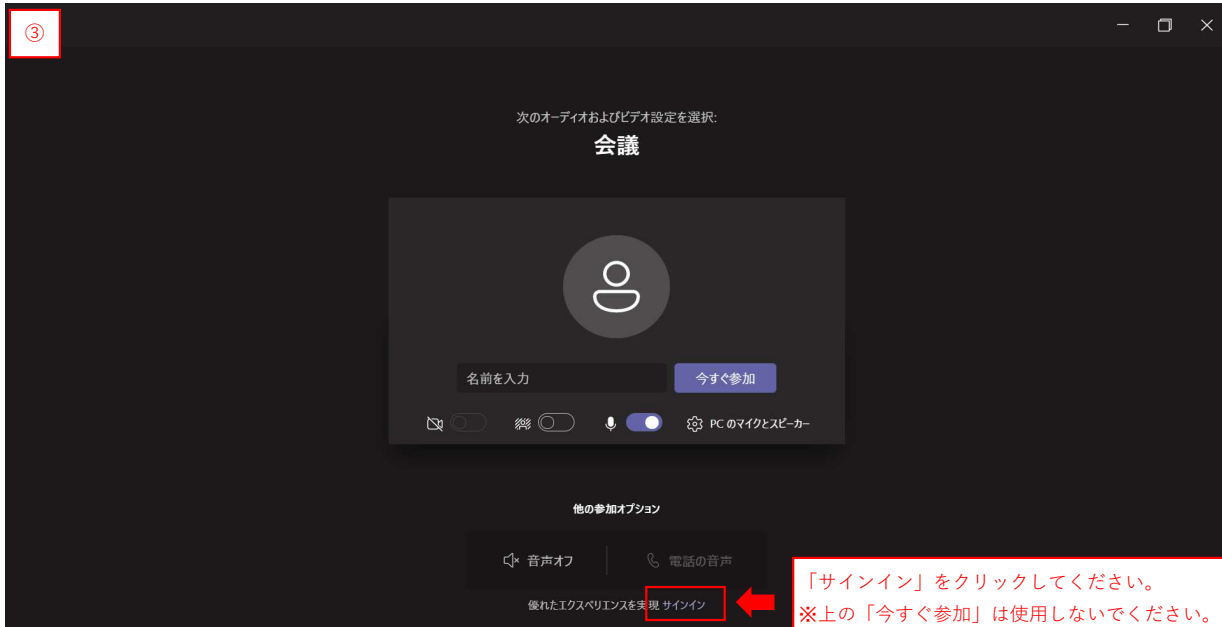

- Windows アプリをダウンロードする
最適な操作性を実現するには、デスクトップアプリを使用してください。
- このブラウザで続ける
ダウンロードもインストールも必要ありません。
- Teams アプリを開く
お持ちの場合はすぐに会議に移動してください。

プライバシーと Cookie サードパーティの情報開示

令和3年度YNU研究拠点 中間報告会

00.01

退出

PCのマイクとスピーカーを使っています