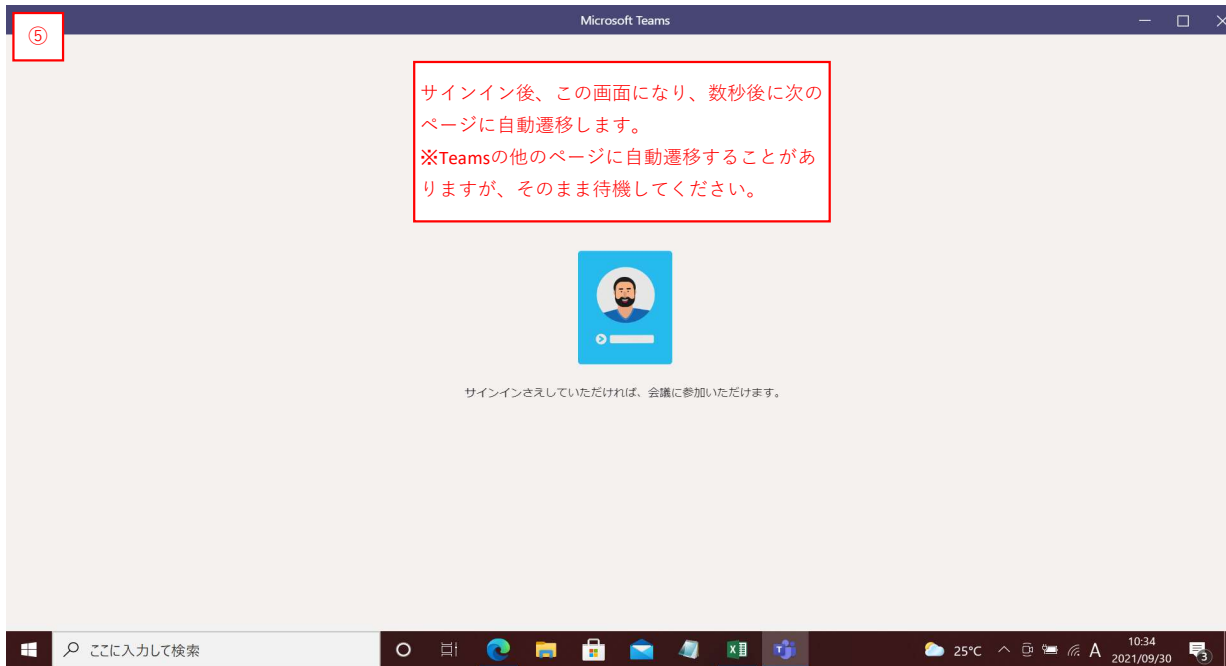

URLをクリックすると、このページに自動遷移します。

①

https://teams.microsoft.com/dl/launcher/launcher.html?url=%2F_%23%2F%2Fmeetup-join%2F19%3Ameeting_OW...

どの方法で Teams 会議に参加しますか?

「Teamsアプリを開く」をクリックします。
※すでにサインインしている方は⑥に進みます。

- Windows アプリをダウンロードする
最適な操作性を実現するには、デスクトップアプリを使用してください。
- このブラウザで続ける
ダウンロードもインストールも必要ありません。
- Teams アプリを開く**
お持ちの場合はすぐに会議に移動してください。

プライバシーと Cookie サードパーティの情報開示

②

このサイトは、Microsoft Teams を開こうとしています。
https://teams.microsoft.com では、このアプリケーションを開くことを要求しています。
 teams.microsoft.com が、関連付けられたアプリでこの種類のリンクを開くことを常に許可する

※この表示が出る場合は、「開く」をクリックします。

開く キャンセル

- Windows アプリをダウンロードする
最適な操作性を実現するには、デスクトップアプリを使用してください。
- このブラウザで続ける
ダウンロードもインストールも必要ありません。
- Teams アプリを開く
お持ちの場合はすぐに会議に移動してください。

プライバシーと Cookie サードパーティの情報開示

令和3年度YNU研究拠点 中間報告会

00.01

退出

PCのマイクとスピーカーを使っています