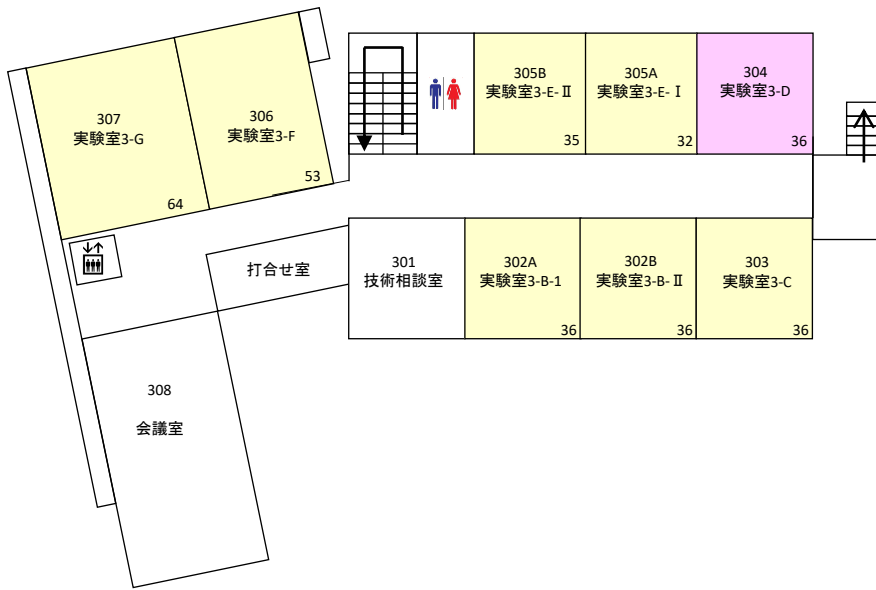

産学官連携研究施設 平面図 (共同研究推進センター棟)

3階

2階

1階

- 利用可能実験室 (入居中)
- 利用可能実験室 (空き)