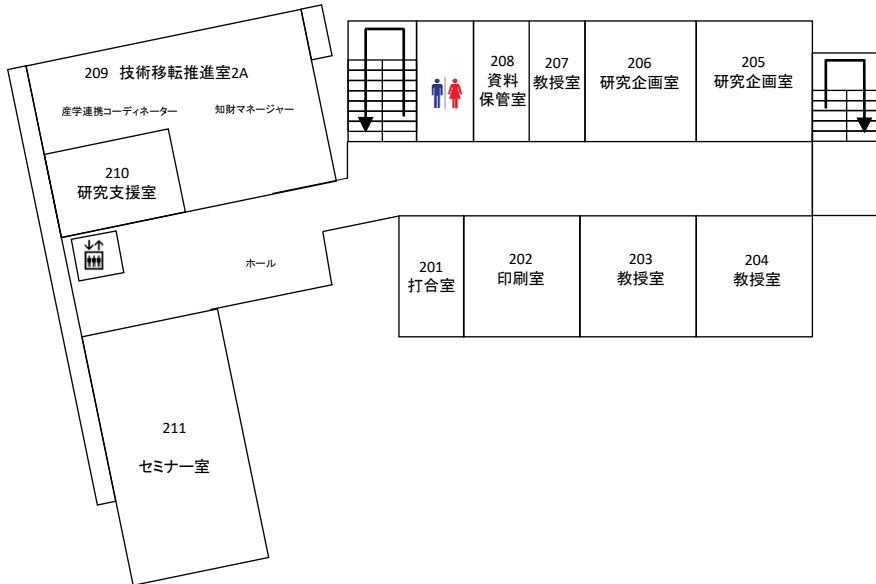

産学官連携研究施設 平面図 (共同研究推進センター棟)

3階

2階

1階

- 利用可能実験室 (入居中)
- 利用可能実験室 (空き)