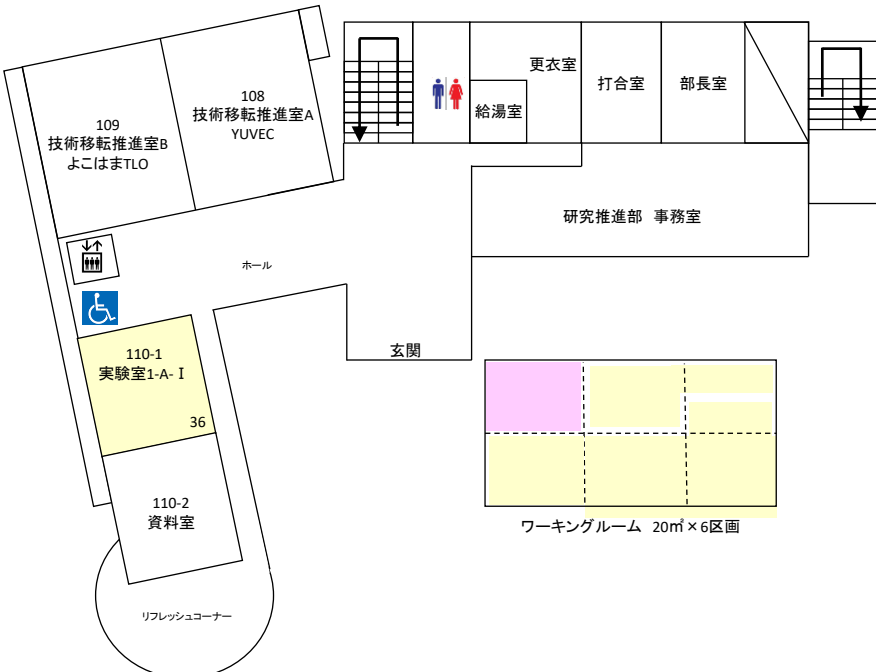

産学官連携研究施設 平面図 (共同研究推進センター棟)

3階

2階

1階

- 利用可能実験室 (入居中)
- 利用可能実験室 (空き)