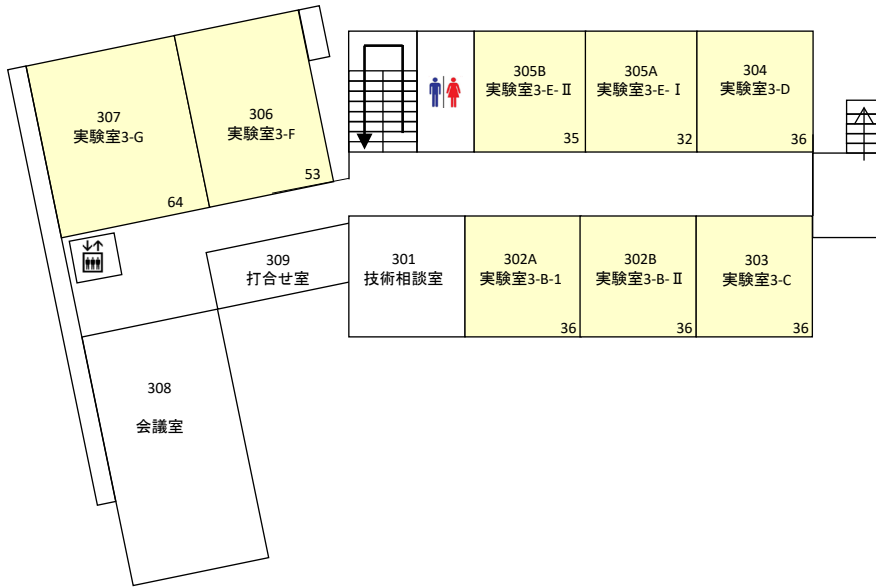

産学官連携研究施設 平面図 (共同研究推進センター棟)

3階

2階

1階

- 利用可能実験室 (入居中)
- 利用可能実験室 (空き)