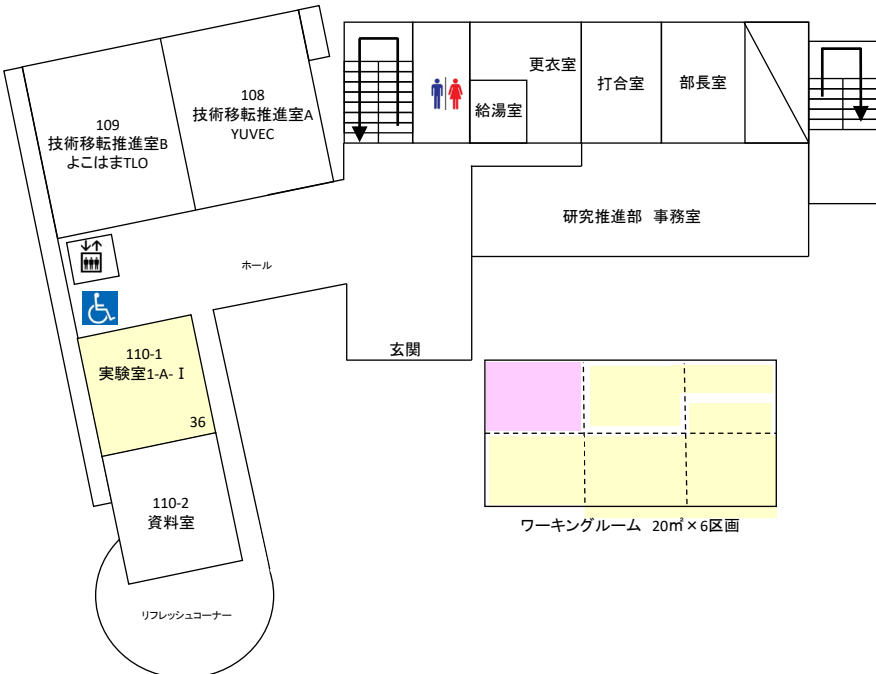

産学官連携研究施設 平面図 (共同研究推進センター棟)

3階

2階

1階

- 利用可能実験室 (入居中)
- 利用可能実験室 (空き)