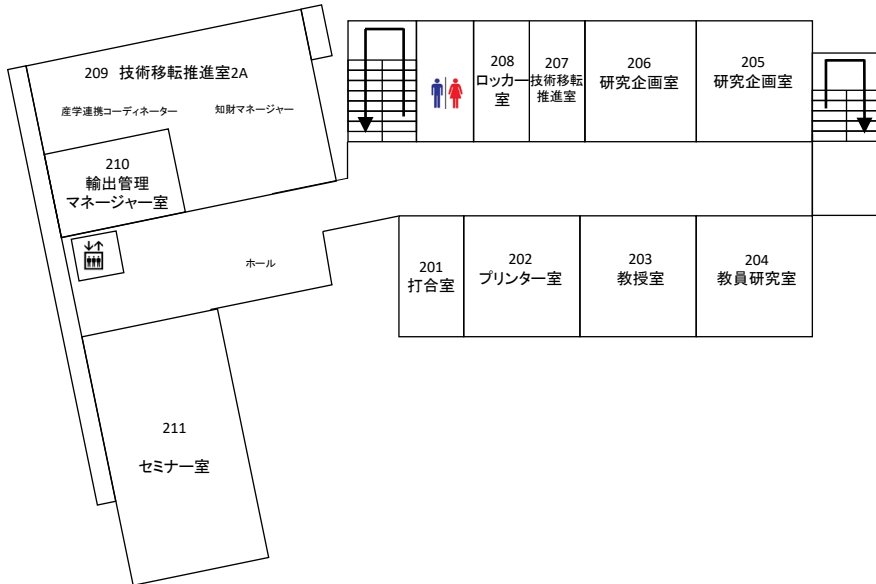

産学官連携研究施設 平面図 (共同研究推進センター棟)

3階

2階

1階

- 利用可能実験室 (入居中)
- 利用可能実験室 (空き)